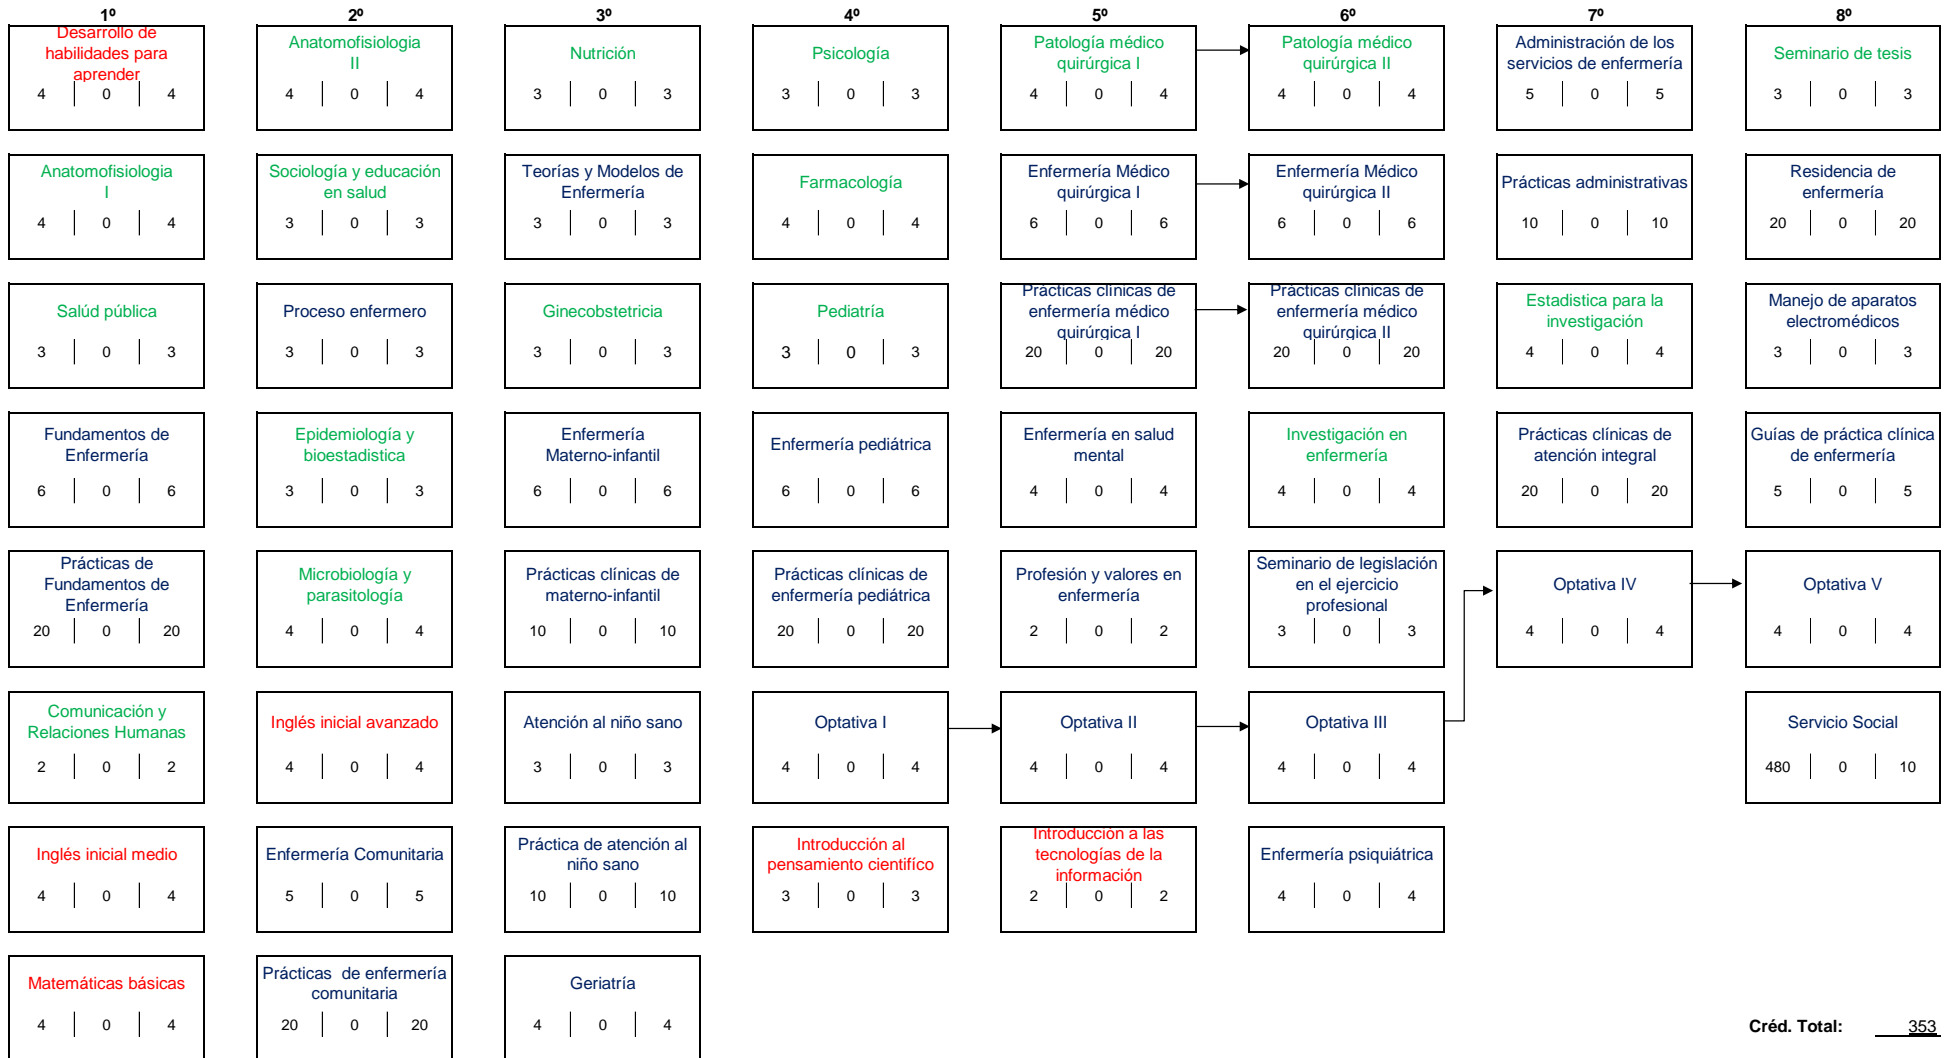

VERDAD, BELLEZA, PROBIIDAD

UNIVERSIDAD AUTÓNOMA de TAMAULIPAS

UNIVERSIDAD AUTÓNOMA DE TAMAULIPAS Unidad Académica Multidisciplinaria Mante

Mapa Curricular Actualización. **Feb. 12, 2015** del Programa Educativo de: